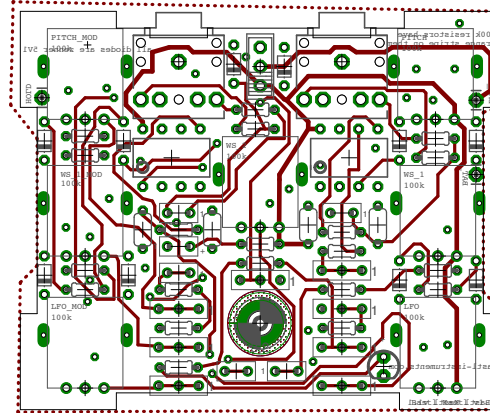

KASTLE v1.1 Board

Names

Values

Top

Bottom