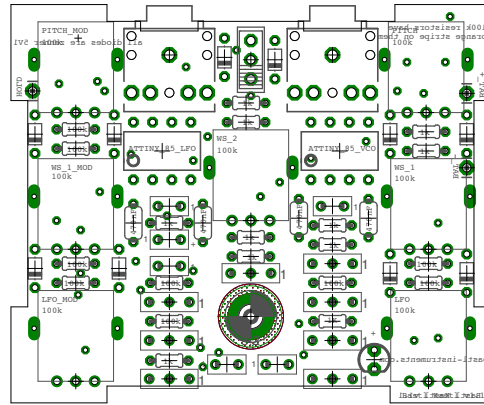

KASTLE v1.1 Board

Names

Values

Top

Bottom