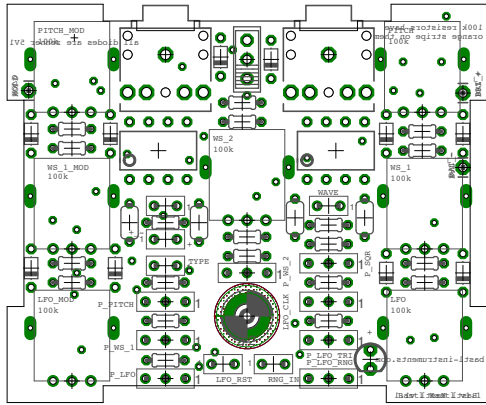

KASTLE v1.1 Board

Names

Values

Top

Bottom