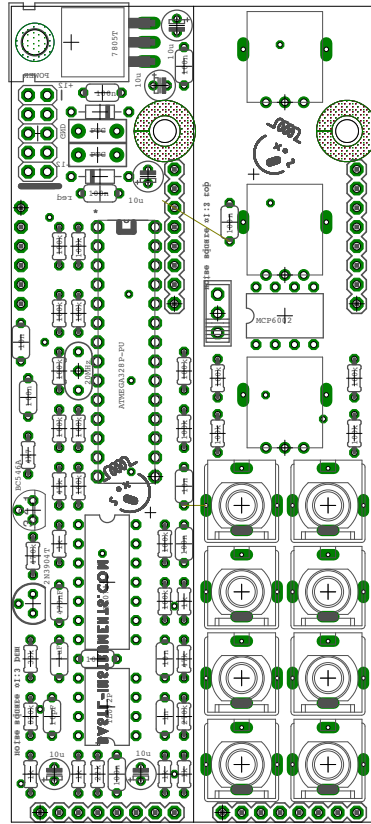

NOISE SQUARE v1.3 Board

Values